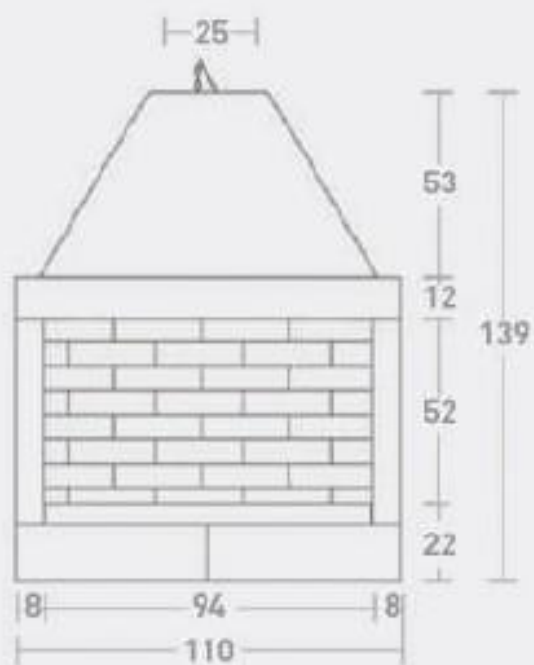

QR 110 REF

LEGENDA

- 1: BASAMENTO
- 2: VASCHETTA
- 3: PIANO FUOCO
- 4: GRIGLIA
- 5: FIANCATE
- 6: ARCHITRAVE
- 7: CAPPA
- 8: VALVOLA