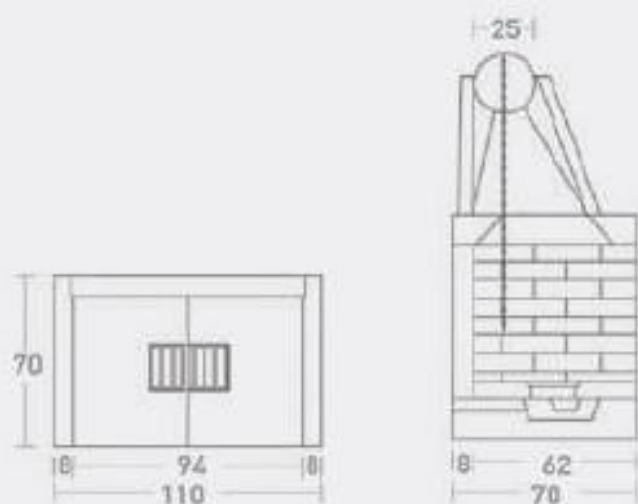

QR 110 REF

LEGENDA

- 1: BASAMENTO
- 2: VASCHETTA
- 3: PIANO FUOCO
- 4: GRIGLIA
- 5: FIANCATE
- 6: ARCHITRAVE
- 7: CAPPA
- 8: VALVOLA